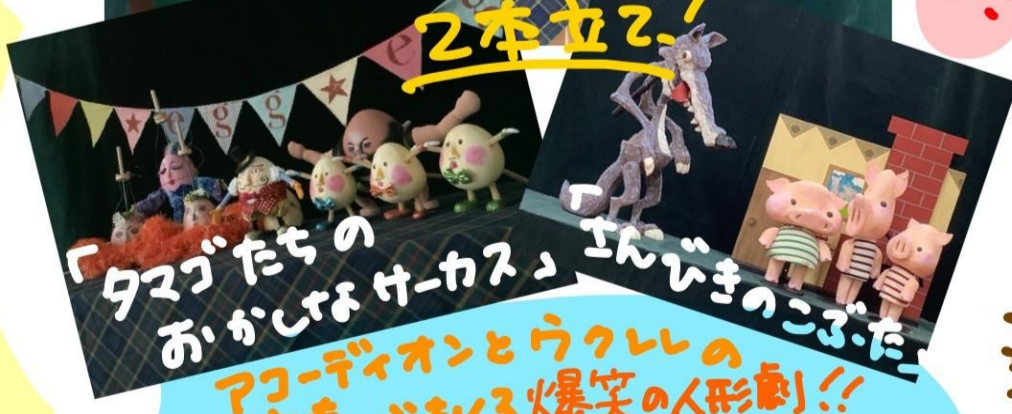

人形芝居 燕組

12:35にはじまるよ!

おどろろ
500円
ごも無料

会場 / ぽけっとホール

2本立て!

「タヌ吉たちの
おかしなサーカス」
アコーディオンとウクレレの
生演奏でおくる爆笑の人形劇!!

つみき
長野県松本市E地点に活動している人形劇界新進気鋭
のくまのき燕さん。つみき燕のときは「燕屋」、二人ときは
「燕組」です。昨年観た方も観たい方も、
とにかく **必見** の作品です!

先着 60名

どちらにも
予約してね!

2万個のつみき ワークショップ

素晴らしい作品
つながるともっと素敵
に!

① 11:40 - 12:30 各回12組
② 13:30 - 14:20 親子500円
対象 年中以上

でん
052-782-3388
X-ll
pocket@
shakaikan.com

ご希望、氏名、お子さんの年齢、連絡先、人数を
お知らせ下さい。